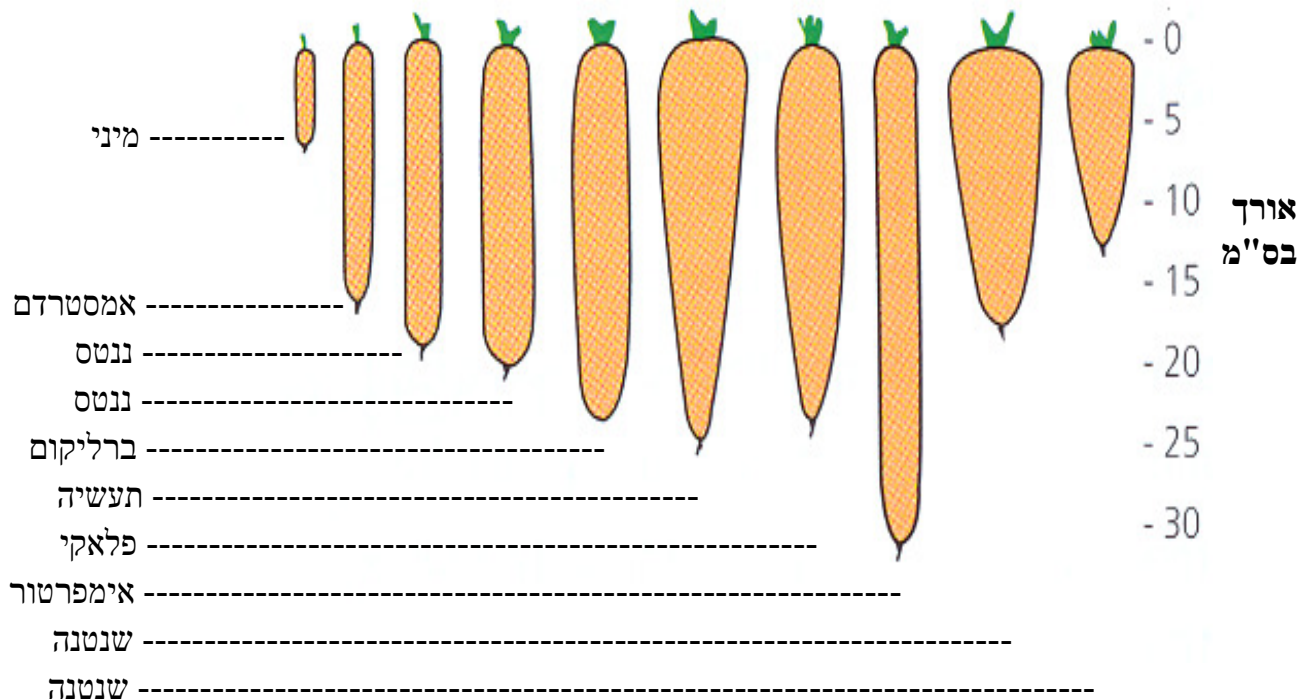

גזר תעשייה

זן	מועד זריעה	ימים לאסיף	אפיון	הערות
רד-קור	אוקטובר ואילך	90-120	שנטנה קוני-קצר	זן פתוח, נוף שופע, מתאים לתעשיית מצוננים וחטיפים.
איי.בי.קי	אמצע ספטמבר-נובמבר	90-120	ננסי - גלילי	מיועד לתעשייה, צבע פנימי וחיצוני יפה.
סוויט - הארט	ספטמבר-נובמבר	90-120	אמסטרדם ננסי גלילי	מיועד לתעשייה, צבע פנימי וחיצוני יפה. אורך-מוצע 12 ס"מ.

טיפוסי גזר

052-3860459 צפון אסף סולומון
052-3860455 דרום גיורא שמואלי
050-3860402 מרכז רן דפנה

052-3860450 צחי רותם
052-3860456 אורי בן-גרא
052-3695619 עזריה כנה